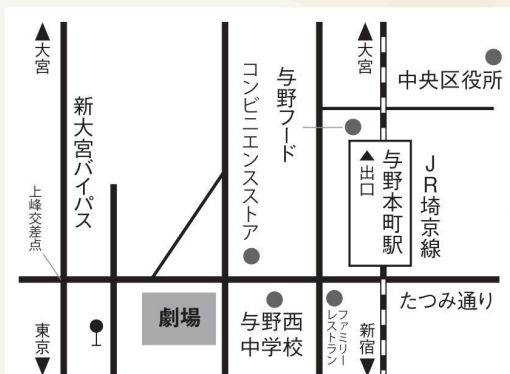

ダンス: 平山素子 / パーカッション: 加藤訓子 / 音楽: スティーヴ・ライヒ「ドラミング」(1971年)

アート・ディレクション: 遠藤豊(ルフトワーク) / 振付検証: 小夙健太

舞台監督: 鈴木康郎 / 照明: 岩品武頭(彩の国さいたま芸術劇場) / 音響: 寒江ユウジ

宣伝美術: TAKAIYAMA inc.

プロダクション・マネージャー: 世古口善徳(愛知県芸術劇場)

プロデューサー: 唐津絵理(愛知県芸術劇場)

制作: 山口佳子(NPO alfalfa)、滝沢麻衣(NPO alfalfa)、加藤愛(愛知県芸術劇場)

主催: NPO alfalfa

共催: 彩の国さいたま芸術劇場 愛知県芸術劇場 kuniko kato arts project

企画・製作: 愛知県芸術劇場

助成: 公益財団法人アサヒグループ芸術文化財団 芸術文化振興基金

協力: Pearl, ADAMS, Neumann.Berlin, Sennheiser Japan, Saito, RME (Synthax Japan), LINN Japan

お問合せ: NPO alfalfa (アルファルファ) <http://alfalfalfa.net/>

TEL 070-6443-8151 (13:00~18:00) info@alfalfalfa.net